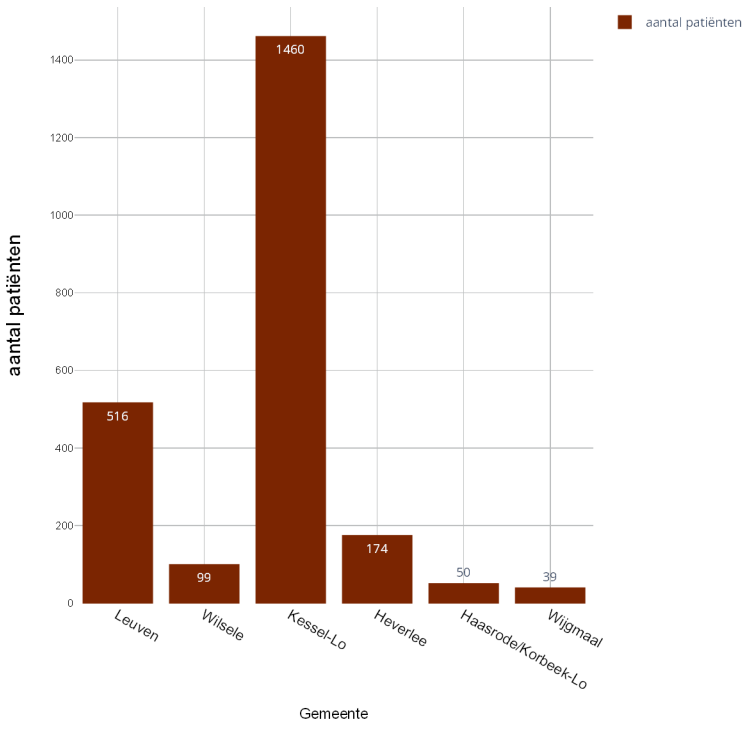

# Heatmap

## Patiënten Leuven

Diagram gegevens

**Legende**

- Huidige WGC
- De Central
- Caleido
- Deelgemeenten