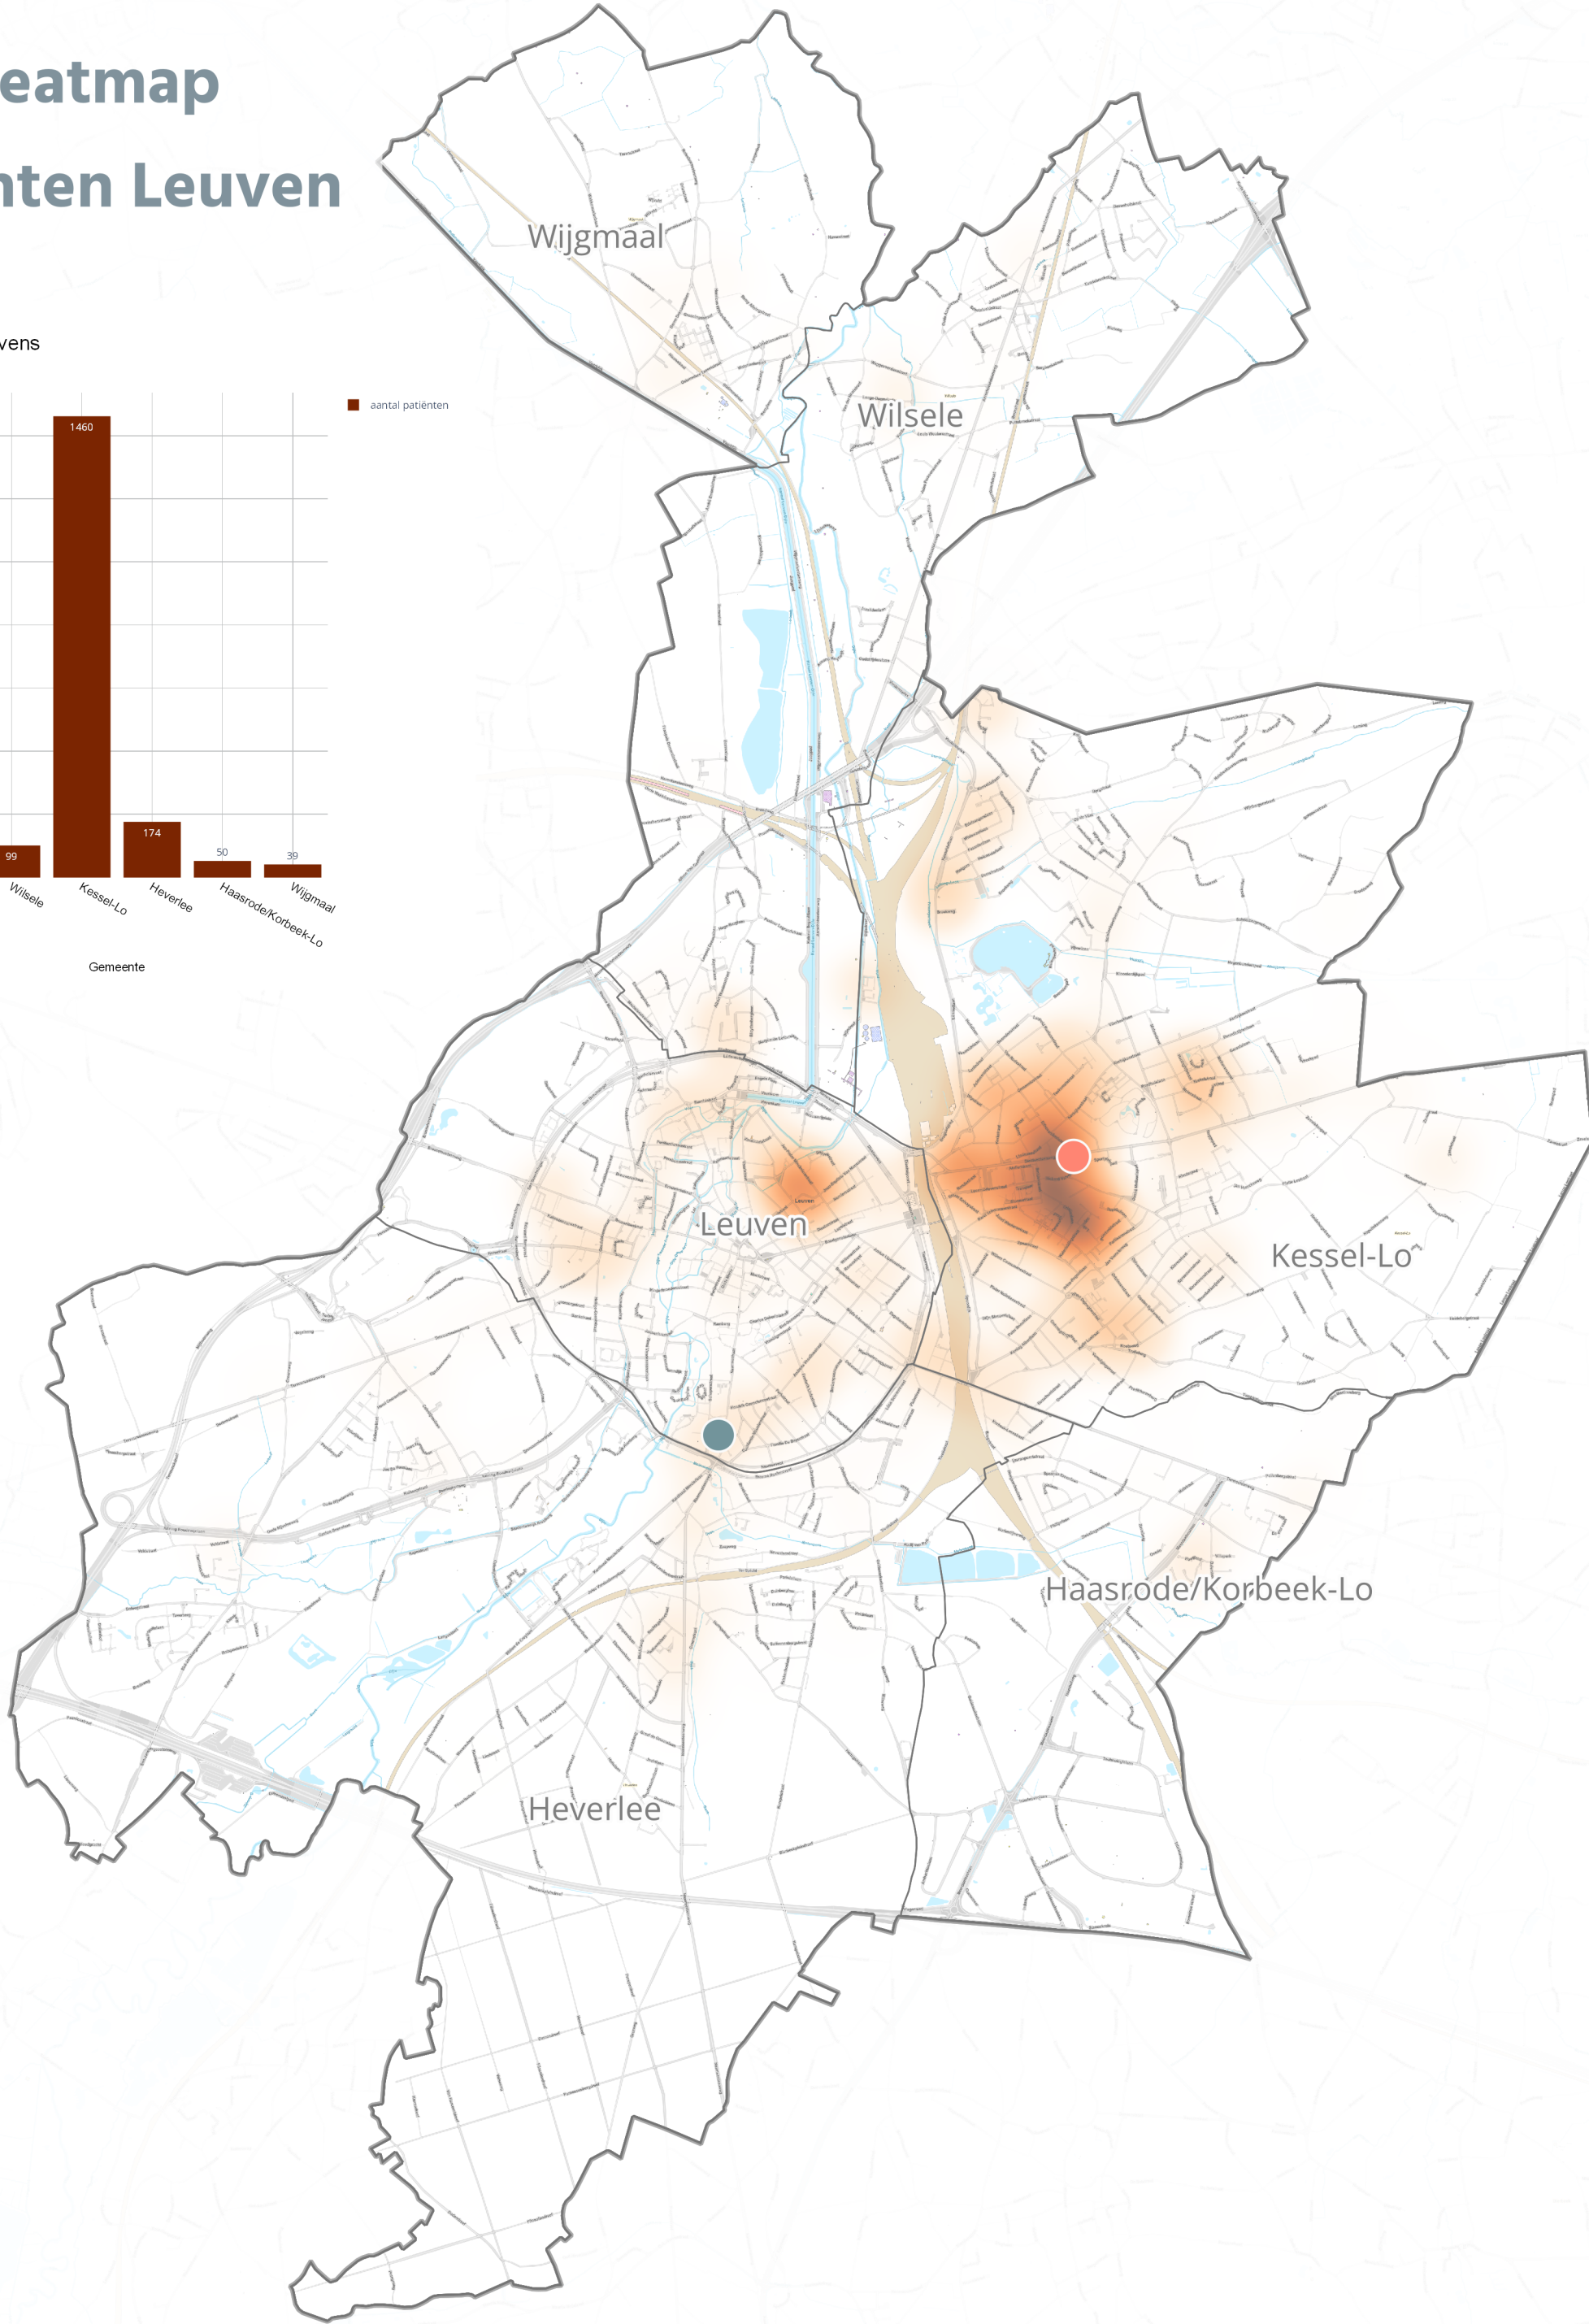

# Heatmap

## Patiënten Leuven

Diagram gegevens

**Legende**

- Huidige WGC
- De Central
- Caleido
- Deelgemeenten